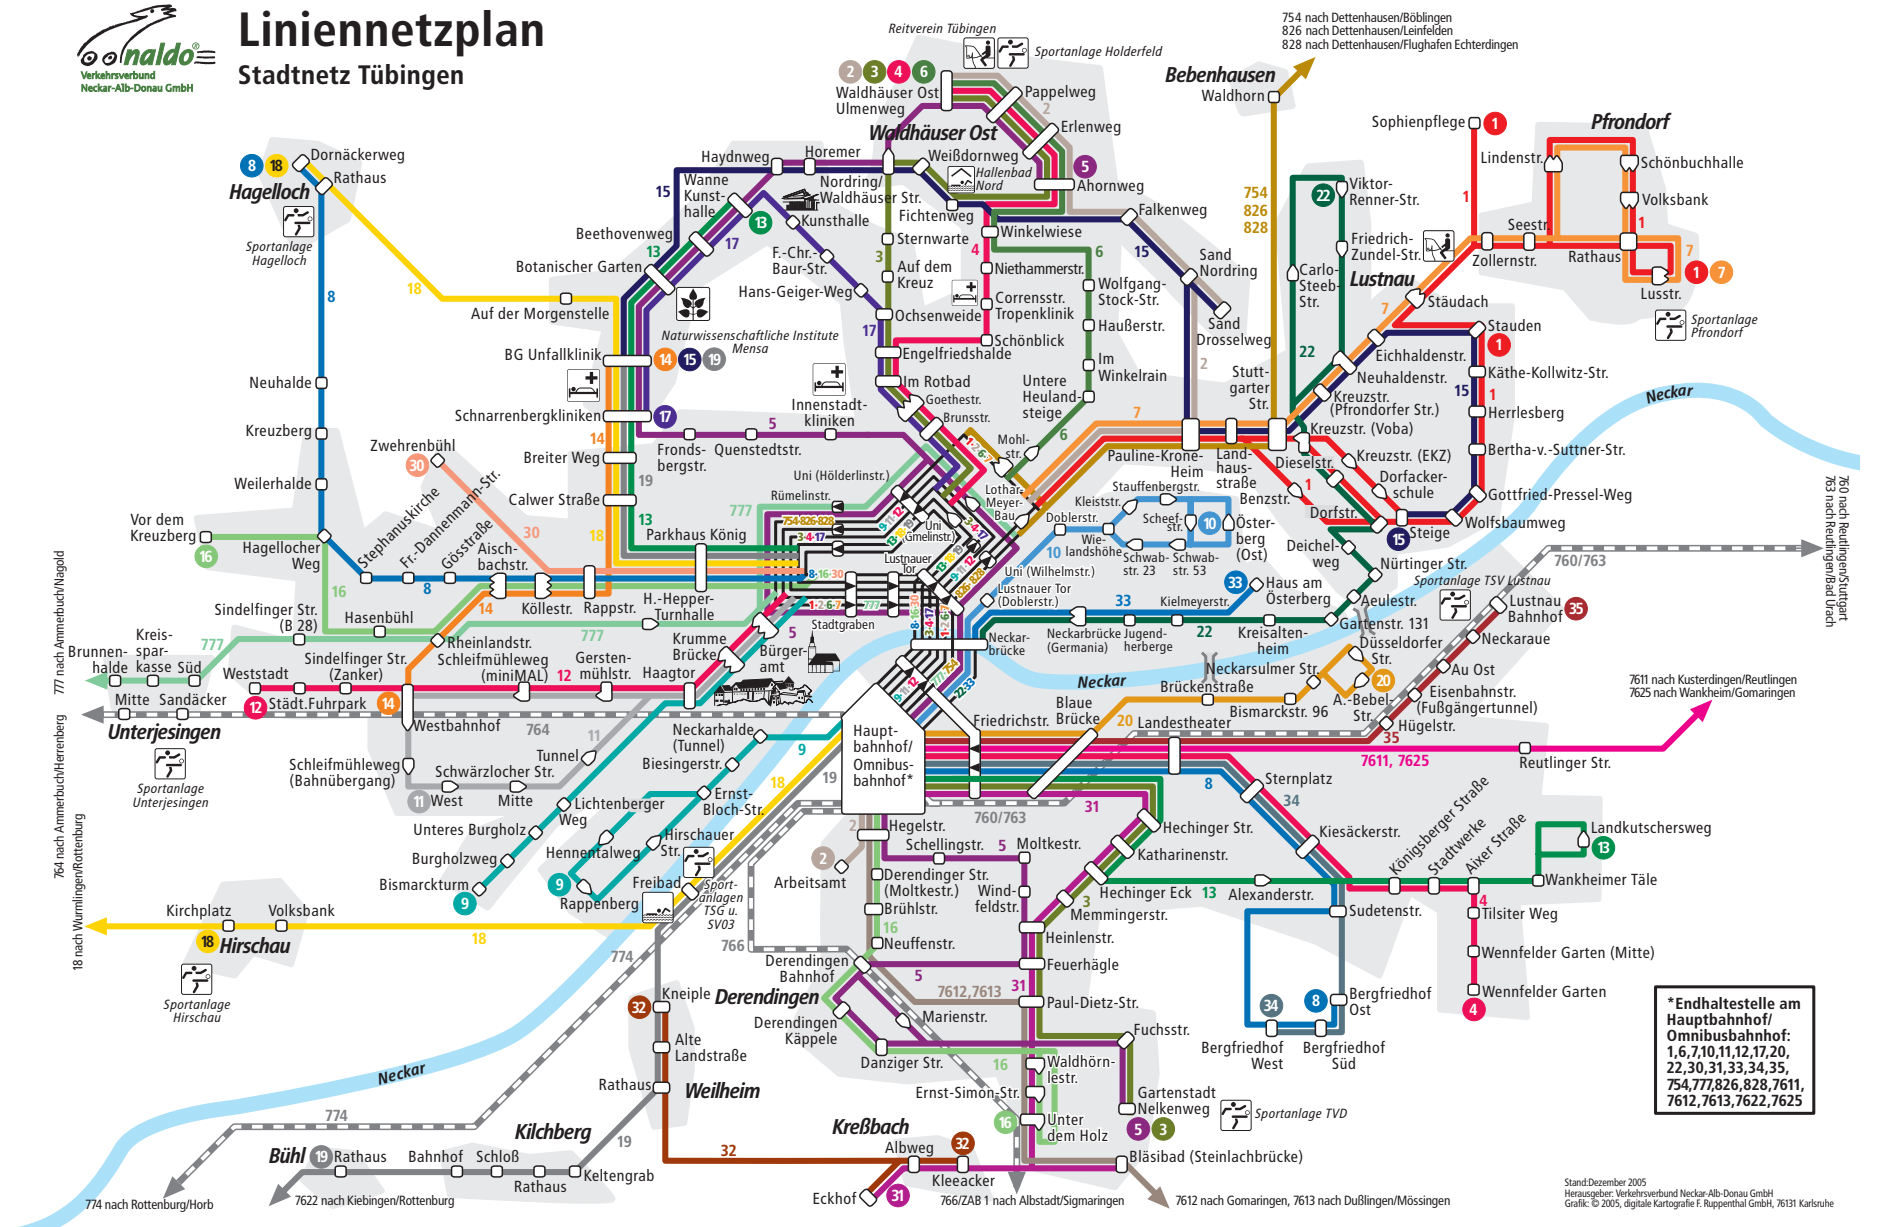

Für Fahrten im Stadtnetz Tübingen gilt der Stadttarif Tübingen

Linienetzplan Stadtnetz Tübingen

*Endhaltestelle am Hauptbahnhof/Omnibusbahnhof:
1, 6, 7, 10, 11, 12, 17, 20, 22, 30, 31, 33, 34, 35, 754, 777, 826, 828, 7611, 7612, 7613, 7622, 7625